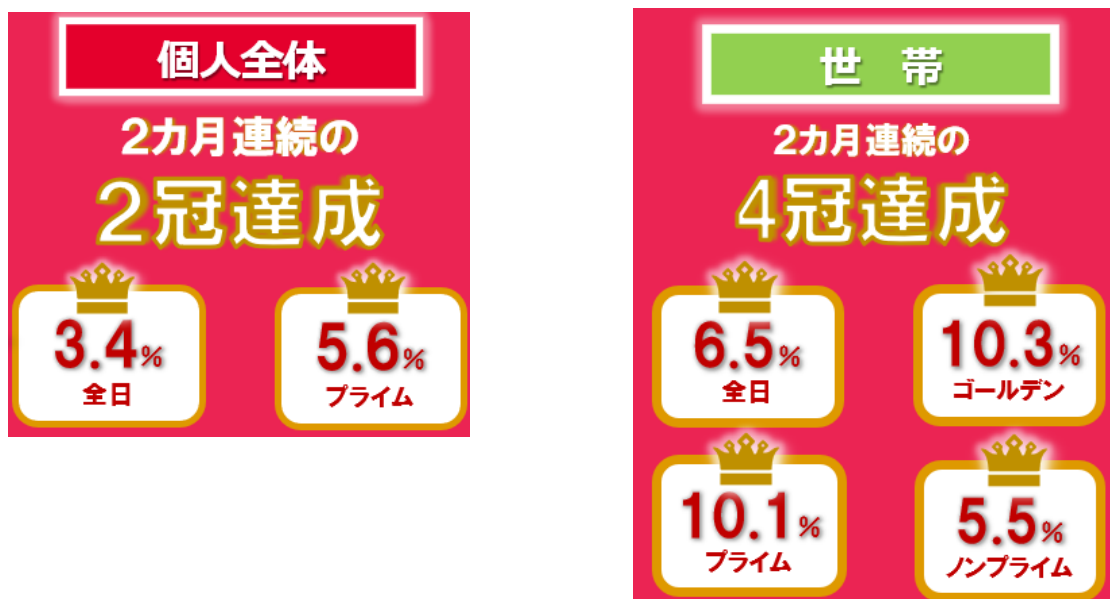

2026年 3月 月間視聴率 個人全体、世帯ともに2カ月連続冠獲得 個人全体は2冠、世帯は4冠

■個人全体、世帯ともに2カ月連続冠獲得

北陸朝日放送（本社 石川県金沢市、以下HAB）は、2026年3月の平均視聴率（ビデオリサーチ調べ、金沢地区）において、個人全体、世帯ともに2カ月連続で冠（個人全体は2冠、世帯は4冠）を獲得しました。

※ビデオリサーチ調べ 金沢地区

■高視聴率番組が多数

2026年3月の平均視聴率で特に好調だったのが、報道情報系番組で「羽鳥慎一モーニングショー」「大下容子ワイド!スクランブル第1部」「報道ステーション」「サタデーステーション」が個人・世帯視聴率ともに同時間帯トップとなりました。

ゴールデンタイムを中心としたバラエティ番組も「くりいむクイズミラクル9」「ザワつく!金曜日」が個人・世帯ともに首位と大変好調で、人気ドラマ「相棒」も世帯でトップを獲得しました。

2026年 3月 月間視聴率

個人全体

2カ月連続の

2冠達成

3.4%
全日

5.6%
プライム

世帯